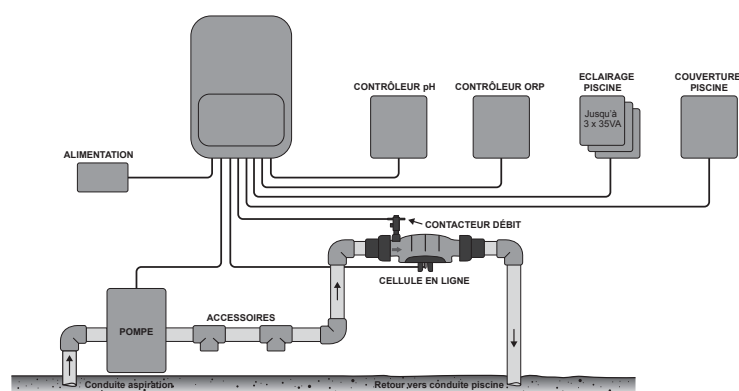

Contrôleur & assainisseur de piscines AU SEL tout-en-un

Boîtier en aluminium compact anti-corrosion et résistant aux rayons UV

Connectivité mode couverture

Connectivité pH et ORP

Contacteur débitmétrique assurant la sécurité et la protection contre l'absence de débit et le bas débit

Pompe de filtration avec protection contre les surcharges

Cellule en ligne haute performance, compacte et auto-nettoyante

Conçu et monté en Australie

CE RoHS

SORTIE CHLORE	Modèle	Chlore gazeux Production g/h (100%)	Dimensions maximales de la piscine (m³)		
			Température de l'eau		
			<20°C	25°C	>30°C
	DPG14	14	70 m³	43 m³	30 m³
	DPG23	23	115 m³	71 m³	50 m³

DIMENSIONS	Coffret d'alimentation			Boîtier de cellule			
	Hauteur	Largeur	Profondeur	Hauteur	Largeur	Longueur	Entrée/ Sortie
	360	235	125	113	100	250	50*